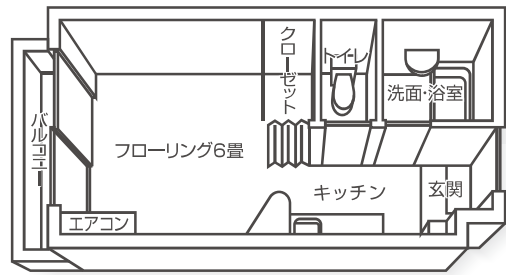

17 龍馬学園指定・推薦ワンルームマンション・アパート紹介

自宅からの通学が困難な方のために、本学園ではワンルームマンションを用意しています。全室個室で落ち着いて勉強に専念できます。

その他のアパートやマンションなどを希望される方には、別途ご紹介いたします。

※間取りはイメージです。

	龍馬学園指定	龍馬学園推薦	
マンション名	メゾン・ド・オム(男子) 住所／高知市北端町3-5 構造・設備(鉄筋3階建)	エクセル21(女子) 住所／高知市昭和町16-11 構造・設備(鉄筋4階建)	メゾン・ド・アール(女子) 住所／高知市上町3丁目14-13 構造・設備(鉄筋4階建)
部屋数	4室(4名)	24室(24名)	18室(18名)
施設詳細	1F/自転車・バイク置場 2F/居室 *保証金5万円(卒業時に半額返還) *入居費は半年分の一括納入が原則です。 (19.8万円×年2回納入)	1F/自動販売機、自転車・バイク置場 1~4F/居室 *オートロック付 *設備充実	1F/自転車・バイク置場 2~4F/居室
問い合わせ	国際デザイン・ビューティカレッジ 事務局 高知市旭町2-22-58 TEL 088-875-0099	(有)タクシン不動産 本店 高知市愛宕町4-2-14 TEL 088-822-8633 イオンモール高知店 高知市桑南町1-4-8-1F TEL 088-826-8093 <input type="button" value="タクシン不動産"/> <input type="button" value="検索"/>	(有)泰臣(タイジン) 高知市鏡川町41-72 TEL 090-1320-0320