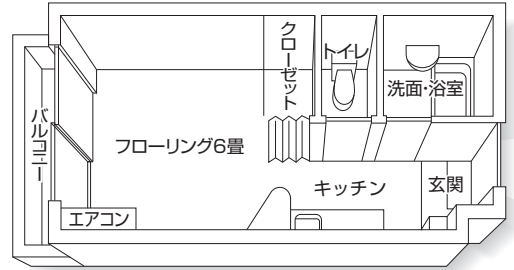

学生用マンション・アパートの紹介

1

龍馬学園指定および推薦のワンルームマンション

●メゾン・ド・オム(男子)

龍馬学園指定

■住所/高知市北端町3-5 ■構造・設備/鉄筋3階建

入居費	3万円/1ヵ月
共益費	3千円/1ヵ月
部屋数	4室(4名)
施設詳細	1F/自転車・バイク置場 2F/居室 ※保証金5万円(卒業時に半額返還) ※入居費は半年分の一括納入(19万8千円×年2回)が原則ですが、希望者は毎月支払いでも可
問い合わせ	龍馬デザイン・ビューティ専門学校事務局 高知市旭町2-22-58 TEL 088-875-0099

※間取りはイメージです

●メゾン・ド・アール(女子)

龍馬学園推薦

■住所/高知市上町3-14-13 ■構造・設備/鉄筋4階建

入居費	2.8万円/1ヵ月
共益費	2千円/1ヵ月
部屋数	18室(18名)
施設詳細	1F/自転車・バイク置場 2~4F/居室
問い合わせ	(有)泰臣(タイジン) 高知市鏡川町41-72 TEL 090-1320-0320

このエリアの家賃相場
2.8万円～

●エクセル21(女子)