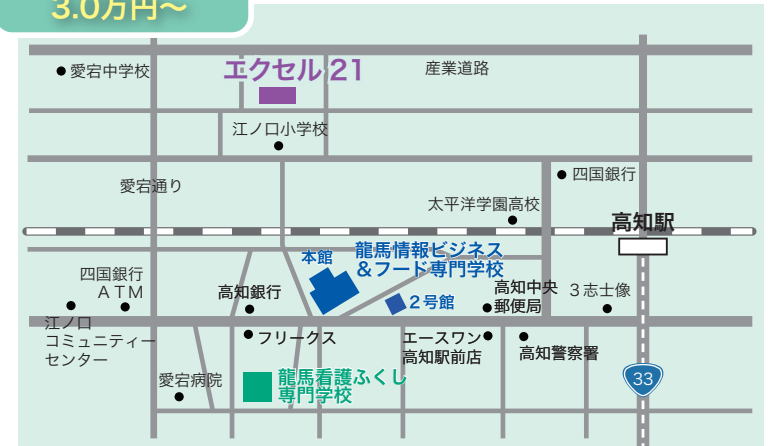

●エクセル21(女子)

龍馬学園推薦

■住所/高知市昭和町16-11 ■構造・設備/鉄筋4階建

入居費	3.3~3.6万円/1ヵ月
共益費	3.5千円/1ヵ月
部屋数	24室(24名)
施設詳細	1F/自動販売機、自転車・バイク置場 1~4F/居室 ※インターネット無料 ※オートロック付 ※設備充実
問い合わせ	ピタットハウス高知店(有) 泰ホーム 高知市旭町1丁目16番1 TEL 088-821-7250 ※ご契約時の仲介手数料10%割引 [ピタットハウス高知店 泰ホーム] 検索

このエリアの家賃相場
3.0万円～