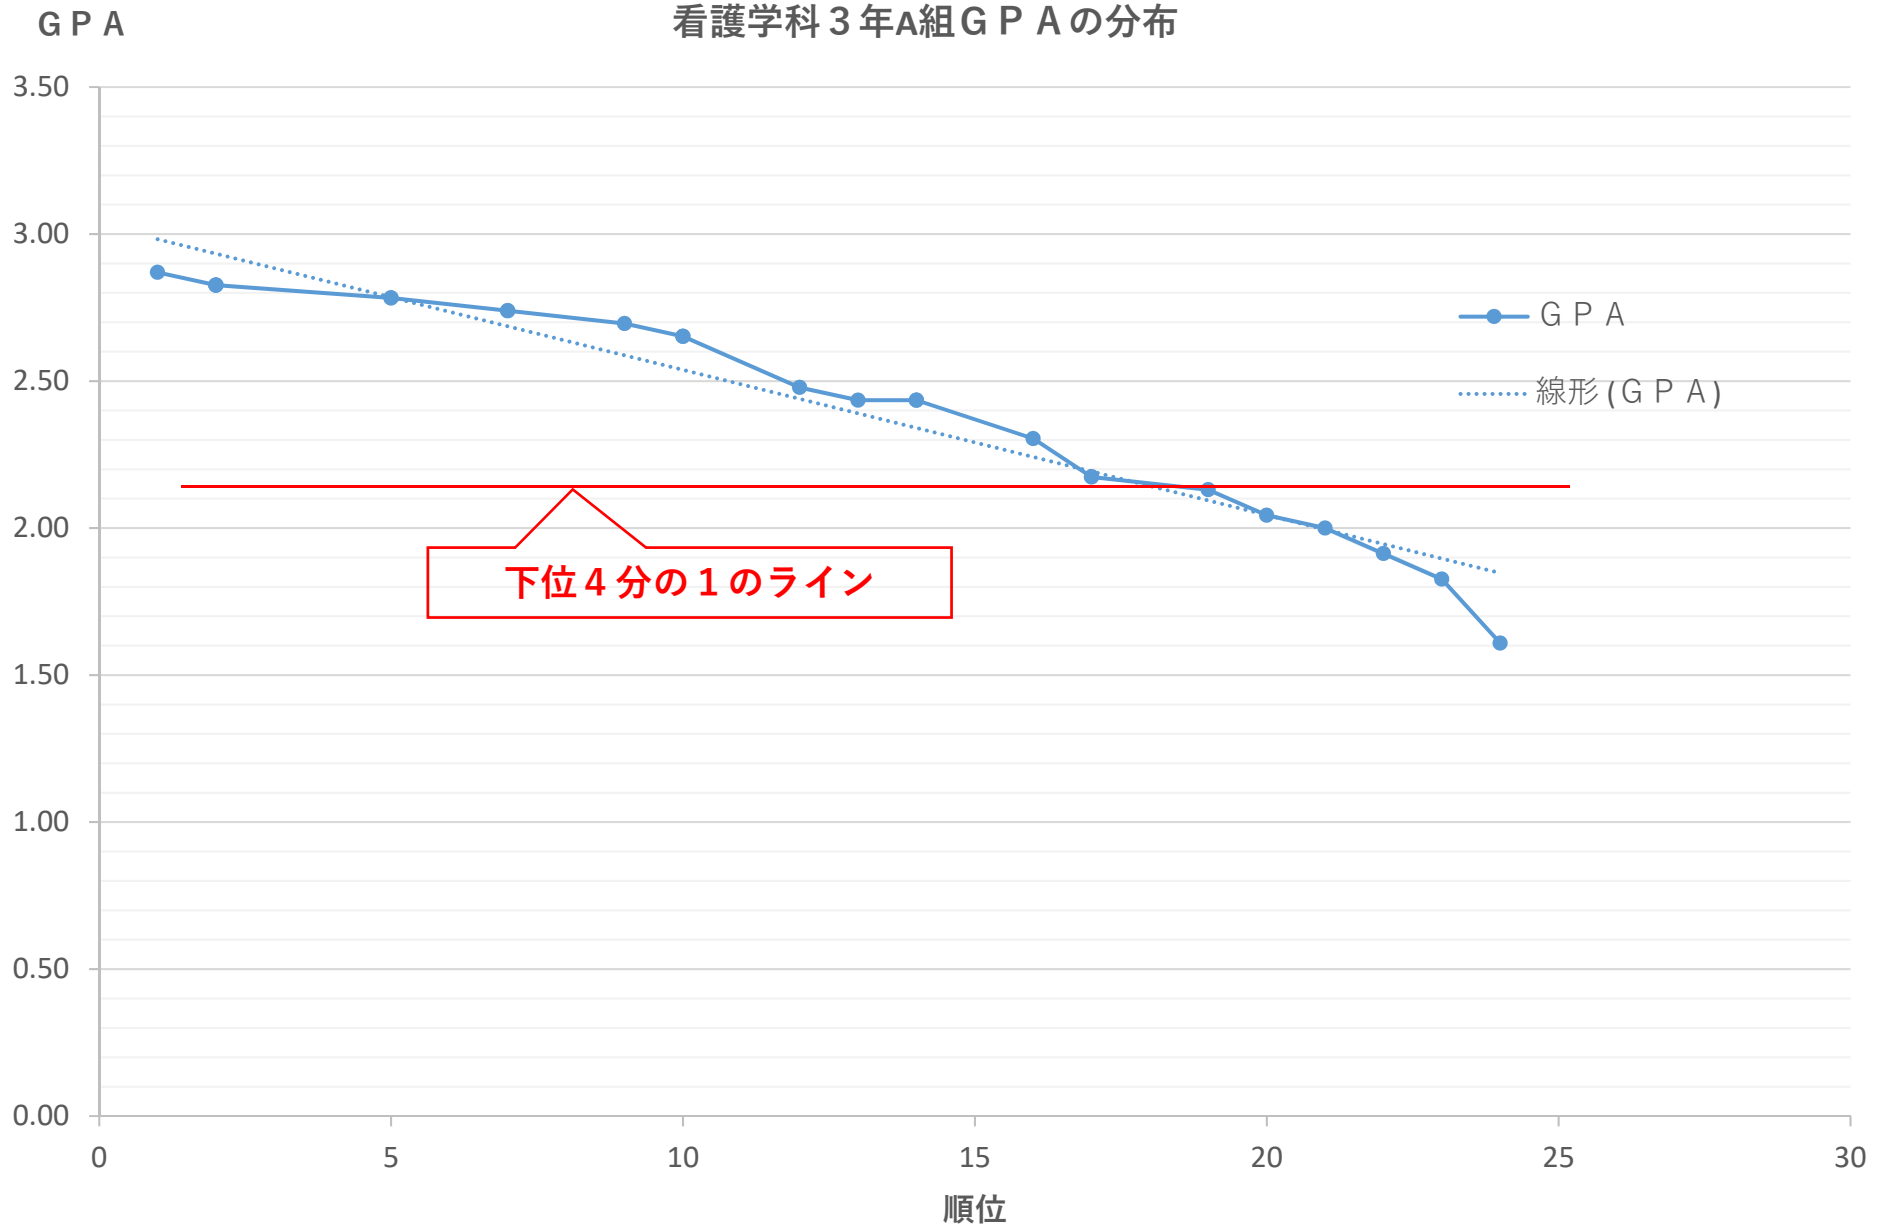

看護学科 3年A組 GPA の分布

看護学科 3年B組 G P A の分布

G P A